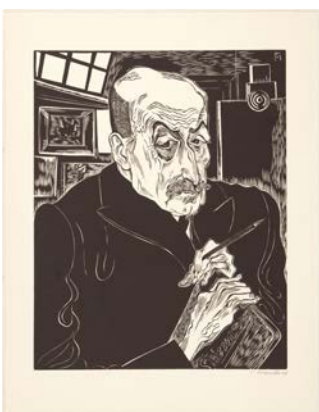

## Conrad Felixmüller

Werke aus der Sammlung  
Wilke in der Dauerausstellung

12.5. – 15.8.22

Conrad Felixmüller, Selbstbildnis (mit Palette), 1929, © VG Bild-Kunst, Bonn 2022

Conrad Felixmüller, Selbstbildnis mit Titus, 1933, © VG Bild-Kunst, Bonn 2022,  
Repro: Kai-Annett Becker

Conrad Felixmüller, Bildnis Max Liebermann, 1926, © VG Bild-Kunst, Bonn 2022,  
Repro: Kai-Annett Becker

Conrad Felixmüller, Berlin, Bus-Haltestelle Köpenick, 1963, © VG Bild-Kunst, Bonn 2022,  
Repro: Kai-Annett Becker

# BG

Conrad Felixmüller, Felixmüller und Frau Londa – Vermählte, 1918, © VG Bild-Kunst, Bonn 2022, Repro: Kai-Annett Becker

Conrad Felixmüller, Selbstbildnis, 1919, © VG Bild-Kunst, Bonn 2022, Repro: Kai-Annett Becker